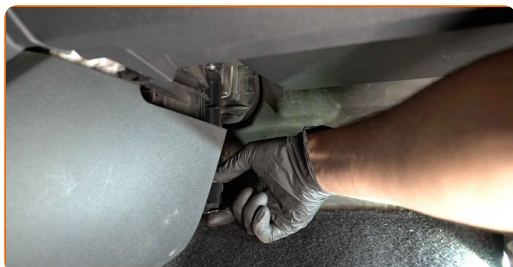

## REPLACEMENT : FILTRE D'HABITACLE – DACIA LOGAN EXPRESS (FS\_). ORDRE RECOMMANDÉ DES ÉTAPES :

1

Régalez le siège passager le plus possible vers l'arrière.

2

Déverrouillez les clips du couvercle du filtre d'habitacle.

3

Retirez le couvercle du compartiment du filtre habitacle.

4

Retirez l'élément filtrant du compartiment du filtre.

Remplacement : filtre d'habitacle – DACIA LOGAN EXPRESS (FS\_). AUTODOC recommande :

- Ne tentez pas de nettoyer ou réutiliser le filtre - ceci affecterait négativement la qualité du nettoyage de l'air à l'intérieur de la voiture.