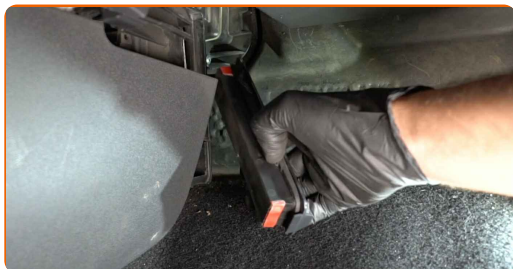

## REPLACEMENT : FILTRE D'HABITACLE – DACIA LOGAN EXPRESS (FS\_). ORDRE RECOMMANDÉ DES ÉTAPES :

1

Régalez le siège passager le plus possible vers l'arrière.

2

Déverrouillez les clips du couvercle du filtre d'habitacle.

3

Retirez le couvercle du compartiment du filtre habitacle.

4

Retirez l'élément filtrant du compartiment du filtre.

Remplacement : filtre d'habitacle – DACIA LOGAN EXPRESS (FS\_). AUTODOC recommande :

- Ne tentez pas de nettoyer ou réutiliser le filtre - ceci affecterait négativement la qualité du nettoyage de l'air à l'intérieur de la voiture.