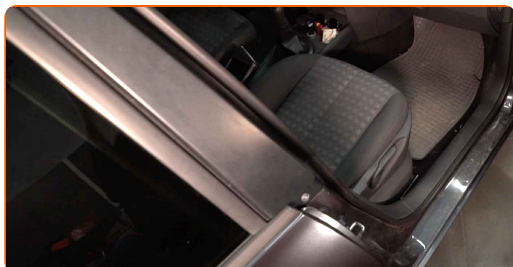

Remplacement : filtre d'habitacle – DACIA LOGAN EXPRESS (FS_). Les experts d'AUTODOC recommandent :

- Remplacez le filtre d'habitacle au moins une fois tous les six mois, au début du printemps et en automne.
- Suivez les conditions, recommandations et critères d'opération recommandés par le fabriquant.
- Si la circulation d'air dans l'habitacle est brusquement réduite, remplacez le filtre avant la date prévu de la révision.
- Toutes les opérations doivent être conduites avec le moteur éteint.

REPLACEMENT : FILTRE D'HABITACLE – DACIA LOGAN EXPRESS (FS_). ORDRE RECOMMANDÉ DES ÉTAPES :

1

Régalez le siège passager le plus possible vers l'arrière.