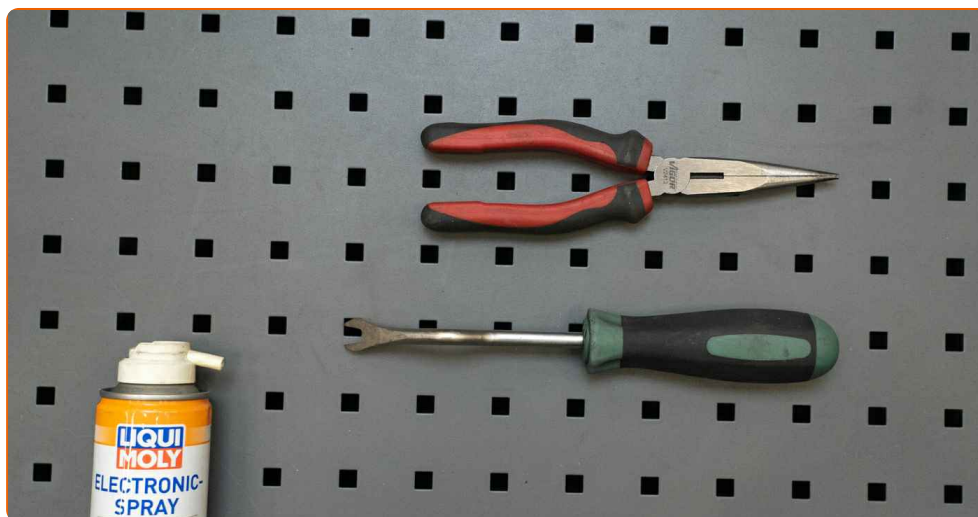

Les étapes peuvent différer en fonction de la conception du véhicule.

REPLACEMENT : ÉCLAIRAGE DE PLAQUE
D'IMMATRICULATION – FORD TRANSIT MK7 VAN.
OUTILS DONT VOUS AUREZ BESOIN :

- Bombe pour contacts électriques
- Pince à bec long
- Outil d'extraction de clips