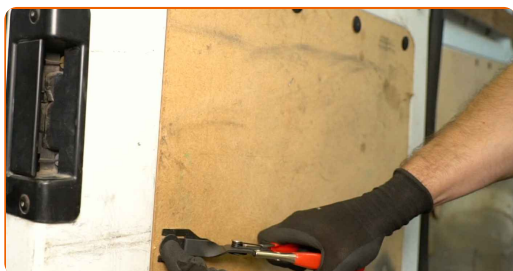

REPLACEMENT : ÉCLAIRAGE DE PLAQUE D'IMMATRICULATION – FORD TRANSIT MK7 VAN. ORDRE RECOMMANDÉ DES ÉTAPES :

1

Ouvrez les portières arrière.

2

Retirez le panneau de la portière arrière gauche. Utilisez un outil d'extraction de clips.

3

Retirez l'éclairage de plaque d'immatriculation. Utilisez une pince à long bec.

4 Détachez le connecteur de l'éclairage de plaque d'immatriculation.

5 Traitez le connecteur de l'éclairage de plaque d'immatriculation. Utilisez une bombe pour contacts électriques.

6 Fixez le connecteur à l'éclairage de plaque d'immatriculation.

7 Installez l'éclairage de plaque d'immatriculation.

8 Réinstallez le panneau de la portière arrière.

9

Fermez les portières arrière.

10

Vérifiez que le nouveau composant fonctionne.