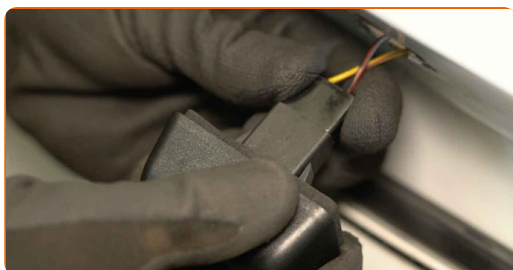

3

Retirez l'éclairage de plaque d'immatriculation. Utilisez une pince à long bec.

4 Détachez le connecteur de l'éclairage de plaque d'immatriculation.

5 Traitez le connecteur de l'éclairage de plaque d'immatriculation. Utilisez une bombe pour contacts électriques.

6 Fixez le connecteur à l'éclairage de plaque d'immatriculation.

7 Installez l'éclairage de plaque d'immatriculation.

8 Réinstallez le panneau de la portière arrière.

9

Fermez les portières arrière.

10

Vérifiez que le nouveau composant fonctionne.