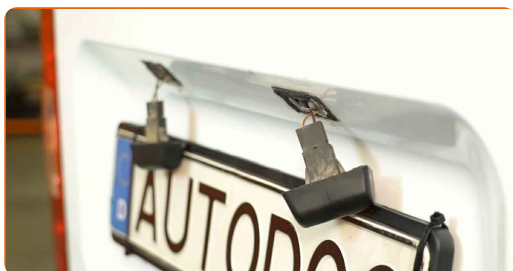

ACHETER DES OUTILS

Remplacement : éclairage de plaque d'immatriculation – Ford Transit Mk7 van. Conseil des experts d'AUTODOC :

- La procédure de remplacement est identique pour tous les éclairages de plaque d'immatriculation.
- Toutes les opérations doivent être effectuées avec le contact coupé.

REPLACEMENT : ÉCLAIRAGE DE PLAQUE D'IMMATRICULATION – FORD TRANSIT MK7 VAN. ORDRE RECOMMANDÉ DES ÉTAPES :

1

Ouvrez les portières arrière.

2

Retirez le panneau de la portière arrière gauche. Utilisez un outil d'extraction de clips.

3

Retirez l'éclairage de plaque d'immatriculation. Utilisez une pince à long bec.

4 Détachez le connecteur de l'éclairage de plaque d'immatriculation.

5 Traitez le connecteur de l'éclairage de plaque d'immatriculation. Utilisez une bombe pour contacts électriques.

6 Fixez le connecteur à l'éclairage de plaque d'immatriculation.

7 Installez l'éclairage de plaque d'immatriculation.

8 Réinstallez le panneau de la portière arrière.

9

Fermez les portières arrière.

10

Vérifiez que le nouveau composant fonctionne.