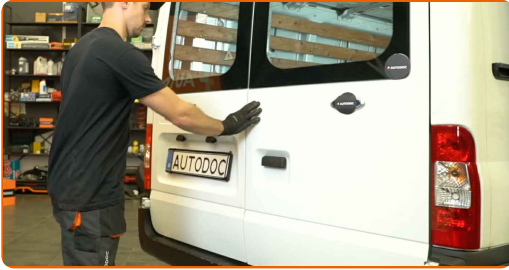

3

Retirez l'éclairage de plaque d'immatriculation. Utilisez une pince à long bec.

4 Détachez le connecteur de l'éclairage de plaque d'immatriculation.

5 Traitez le connecteur de l'éclairage de plaque d'immatriculation. Utilisez une bombe pour contacts électriques.

6 Fixez le connecteur à l'éclairage de plaque d'immatriculation.

7 Installez l'éclairage de plaque d'immatriculation.

8 Réinstallez le panneau de la portière arrière.

9

Fermez les portières arrière.

10

Vérifiez que le nouveau composant fonctionne.