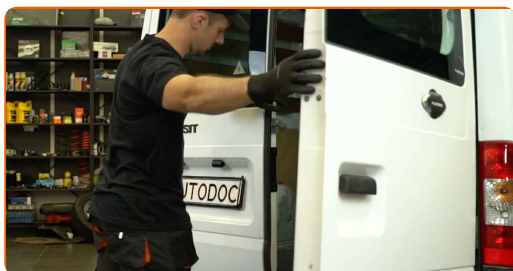

ACHETER DES OUTILS

Remplacement : éclairage de plaque d'immatriculation – Ford Transit Mk7 van. Conseil des experts d'AUTODOC :

- La procédure de remplacement est identique pour tous les éclairages de plaque d'immatriculation.
- Toutes les opérations doivent être effectuées avec le contact coupé.

REPLACEMENT : ÉCLAIRAGE DE PLAQUE D'IMMATRICULATION – FORD TRANSIT MK7 VAN. ORDRE RECOMMANDÉ DES ÉTAPES :

1

Ouvrez les portières arrière.

2

Retirez le panneau de la portière arrière gauche. Utilisez un outil d'extraction de clips.