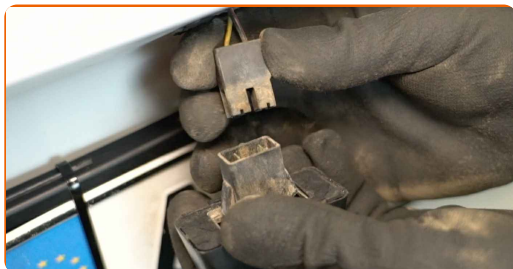

REPLACEMENT : ÉCLAIRAGE DE PLAQUE D'IMMATRICULATION – FORD TRANSIT MK7 VAN. ORDRE RECOMMANDÉ DES ÉTAPES :

1

Ouvrez les portières arrière.

2

Retirez le panneau de la portière arrière gauche. Utilisez un outil d'extraction de clips.

3

Retirez l'éclairage de plaque d'immatriculation. Utilisez une pince à long bec.

4 Détachez le connecteur de l'éclairage de plaque d'immatriculation.

5 Traitez le connecteur de l'éclairage de plaque d'immatriculation. Utilisez une bombe pour contacts électriques.