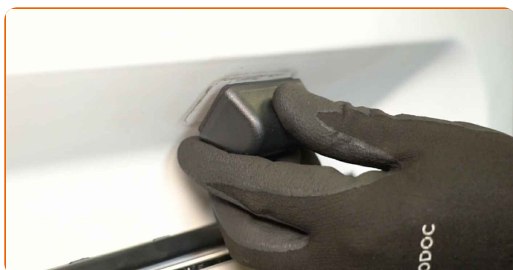

3

Retirez l'éclairage de plaque d'immatriculation. Utilisez une pince à long bec.

4 Détachez le connecteur de l'éclairage de plaque d'immatriculation.

5 Traitez le connecteur de l'éclairage de plaque d'immatriculation. Utilisez une bombe pour contacts électriques.

6 Fixez le connecteur à l'éclairage de plaque d'immatriculation.

7 Installez l'éclairage de plaque d'immatriculation.

8 Réinstallez le panneau de la portière arrière.

9

Fermez les portières arrière.

10

Vérifiez que le nouveau composant fonctionne.