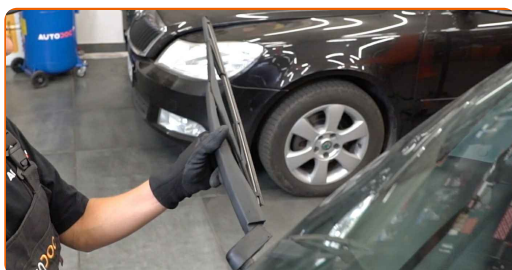

1 Préparez les nouveaux essuie-glaces.

2 Tirez à fond sur le bras d'essuie-glace de la surface de la vitre jusqu'au maximum.

3 Appuyez sur la pince.

4 Retirez la lame de l'essuie-glace.

Remplacement : essuie-glaces – OPEL ASTRA G Camionnette (F70). Conseil d'AUTODOC :