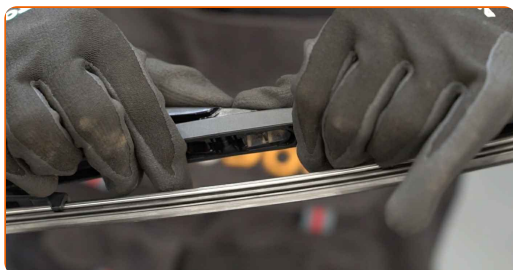

1 Préparez les nouveaux essuie-glaces.

2 Tirez à fond sur le bras d'essuie-glace de la surface de la vitre jusqu'au maximum.

3 Appuyez sur la pince.

4 Retirez la lame de l'essuie-glace.

Remplacement : essuie-glaces – OPEL ASTRA G Camionnette (F70). Conseil d'AUTODOC :

- Lorsque vous remplacez la lame d'essuie-glaces, faites attention à ce que le bras de l'essuie-glaces ne heurte pas le pare-brises, à cause de la tension du ressort de l'essuie-glace.

5 Installez la nouvelle lame d'essuie-glaces et reposez avec précaution le bras d'essuie-glace sur le pare-brises.