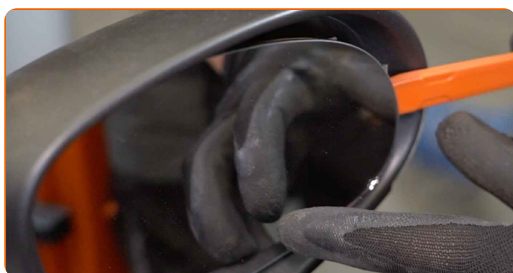

2 Détachez soigneusement le miroir de sa fixation. Servez-vous d'un outil de garniture en plastique.