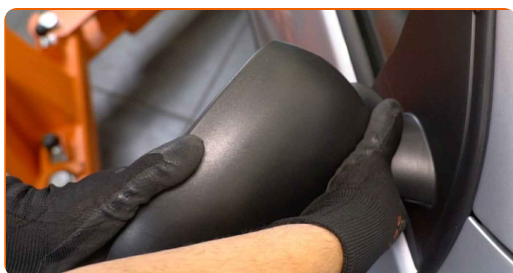

Remplacement : glace rétroviseur – VW Golf V Variant (1K5). Conseil d'AUTODOC :

- La procédure de remplacement est identique pour le rétroviseur droit et le rétroviseur gauche.
- Attention : tous les travaux sur la voiture - VW Golf V Variant (1K5) - doivent être effectués avec le moteur éteint.

EFFECTUEZ LE REMPLACEMENT DANS L'ORDRE SUIVANT:

1 Faites basculer le miroir hors du boîtier.