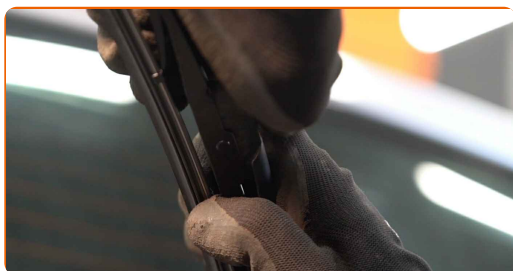

Remplacement : essuie-glaces – Opel Zafira B A05. AUTODOC recommande :

- Lorsque vous remplacez la lame d'essuie-glaces, faites attention à ce que le bras de l'essuie-glaces ne heurte pas le pare-brises, à cause de la tension du ressort de l'essuie-glace.

4 Installez la nouvelle lame d'essuie-glaces et reposez avec précaution le bras d'essuie-glace sur le pare-brises.

Remplacement : essuie-glaces – Opel Zafira B A05. Les experts d'AUTODOC recommandent :

- Ne touchez pas le balai d'essuie-glace au niveau du caoutchouc, afin d'éviter tout endommagement de l'enrobage graphite.
- Assurez-vous que la bande en caoutchouc de la lame adhère correctement à la vitre sur toute sa longueur.

5 Allumez le contact.