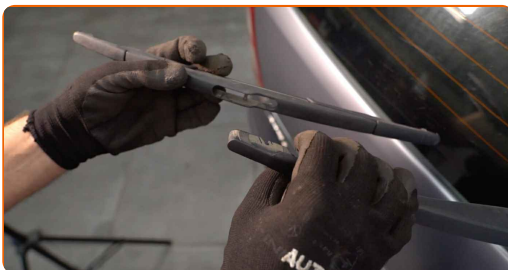

EFFECTUEZ LE REMPLACEMENT DANS L'ORDRE SUIVANT:

1

Préparez les nouveaux essuie-glaces.

2

Tirez à fond sur le bras d'essuie-glace de la surface de la vitre jusqu'au maximum.

3

Appuyez sur la pince. Retirez la lame de l'essuie-glace.